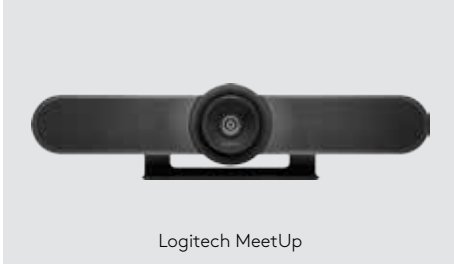

## Logitech MeetUp

Logitech® MeetUp, küçük konferans salonları ve toplantı odaları için tasarlanan ConferenceCam konferans kamerasıdır. Odanın tamamını kapsayan, süper geniş 120° görüş alanıyla MeetUp, her ayrıntıyı yakalar. Düşük sapmalı Logitech tasarımı mercek, Ultra HD 4K optikler ve üç kamera ön ayarı ile, üstün

video kalitesi sunmanın yanı sıra, yüz yüze işbirliğini de geliştirir. MeetUp'un entegre sesi, küçük odalarda ses dağılımına karşı iyileştirilmiştir ve sıra dışı bir ses deneyimi sunar. Yatay hedefli üç hüzmeleme mikrofonu ve özel ayarlı hoparlör ile, toplantılarınızda, üstün görüntü ve ses kalitesinin keyfini sürün.

Kablo dağınıklığını en aza indiren, hepsi bir arada kompakt tasarımıyla MeetUp, USB tak ve çalıştır özelliğini destekler. Ayrıca, hiçbir ayar gerektirmeden, kullandıklarınız da dahil herhangi bir video konferans yazılım uygulaması veya bulut hizmeti ile kullanıma hazırdır.

# Logitech MeetUp

Logitech MeetUp

Ekstra Mikrofon

Uzaktan Kumanda