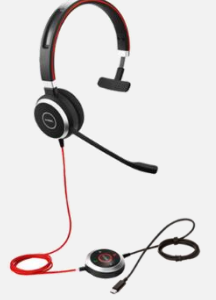

JABRA EVOLVE 40

UYUMLU

BİLGİSAYAR &
AKILLI
TELEFON

Jabra Evolve 40 Stereo / Mono

Daha iyi bir bağlanabilirlik için 3,5 mm'lik konnektör

3.5 mm'lik jak, istediğiniz yerde çalışabilmeniz veya müzik dinleyebilmeniz için cihazı kendi akıllı telefonunuza veya tabletinize bağlayabilmenizi sağlar.

Meşgul Işığı

Meşgul ışığı, arama sırasında otomatik olarak yanar ve başkalarına meşgul olduğunuzu gösterir. Kullanıcı, rahatsız edilmek istemediği zamanlarda meşgul ışığını manuel olarak da yakabilir.

Pasif Gürültü Önleme

Özel olarak tasarlanmış kulak yastıkları sayesinde, kulaklığı taktığınız an insan sesi gibi yüksek frekanslı sesler önlenir. Biz buna "pasif gürültü önleme" diyoruz.

Kullandığınız platformla uyumludur

Jabra'nın tüm kulaklıkları ve mikrofonlu hoparlörleri, en popüler online sesli arama hizmetleri ile uyumludur. Mükemmel bir ses kalitesini üstün konfor ile buluşturan ürünlerimiz, kutudan çıkarıldıkları gibi çalışır.

Uyumluluk

Bilgisayar (USB-A)

Akıllı Telefon
(3,5mm Jak)

Stereo

Mono

Genel Özellikler

Ses

Kulaklık bant genişliği