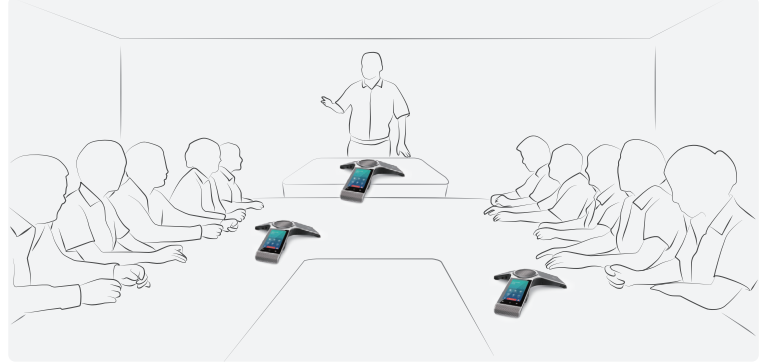

Konferans Odaları / Derslikler

Yealink CP960 çözümü ile daha geniş alanlarda HD mikrofon ve hoparlör çözümü için 3 adet CP960 yıldız bağlantı yapısında birlikte çalışabilmektedir.