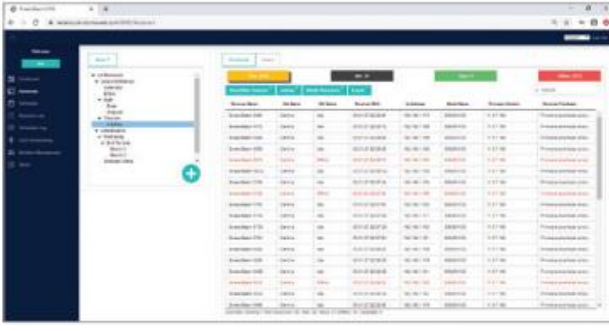

CATALOG NUMBER

SBWD1100P

ScreenBeam 1100 Plus
Wireless Display Receiver
with ScreenBeam CMS

ScreenBeam 1100 Plus:
Kablosuz Sunum Paylaşımı
Kablosuz Video Konferans

- ✓ Dizüstü bilgisayardan, tableten veya akıllı telefondan kablosuz olarak sunum yapın
- ✓ Etkili işbirliği için Çoklu Görüntüleme ve Hızlı Geçiş Modları
- ✓ ScreenBeam Konferans Teknolojisi ile Kendi Toplantınızı Getirmeyi Destekler
- ✓ ScreenBeam Ghost Inking™ ile Windows 10 kablosuz mürekkepleme ve dokunma desteği
- ✓ Mevcut UC Odası çözümleriyle kolayca entegre olur
- ✓ Çok kullanıcı ve rol tabanlı erişim dahil alıcıları merkezi olarak yönetin
- ✓ Yerel kablosuz ekran, uygulamaları ve dongle'ları ortadan kaldırır
- ✓ HDMI girişi de dahil olmak üzere esnek oda içi ekran paylaşım tercihi
- ✓ Çalışan ve misafir bağlantıları için çoklu ağ
- ✓ İsteğe bağlı güvenli ve yalıtılmış Wi-Fi ortak erişim noktası

ScreenBeam 1100 Plus, standart bir web tarayıcısı kullanarak ScreenBeam cihazlarını izlemek ve yönetmek için Central Management Enterprise yazılımını içerir ve birden çok site ve yönetici içeren büyük dağıtımlar için çok kullanıcı ve rol tabanlı erişimi destekler.