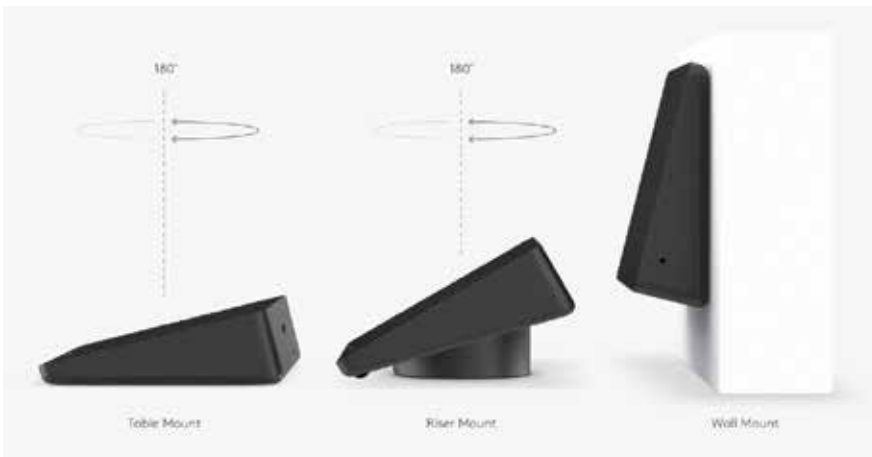

Rally Mic Pod

Logitech Rally için RightSound™ ile modüler mikrofonlar

Net ses için sesleri otomatik olarak eşitler ve gürültüyü azaltır

Kullanışlı ses kapatma denetimi ve gösterge ışığı

U şeklindeki masalar ve büyük odalar için yedi adede kadar Mikrofon Yuvası bağlayın

Büyük oda yapılandırılmaları, masa altı kablo yönlendirmesini basitleştirmek için Rally Mic Pod Hub içerir

LOGITECH TAP MONTAJLARI

Logitech Tap dokunmatik kumandasını masa üstüne yerleştirin veya daha ileri düzey güvenlik, kolaylık ve kablo yönetimi için monte edin. Tap Masa ve Yükseltme Bağlantısı, standart rondela deliklerine uyar ve masanın iki tarafından kolay çalışabilmesi için 180° döner. Duvar bağlantısı, daha küçük toplantı odalarında alandan tasarruf etmenizi sağlar.