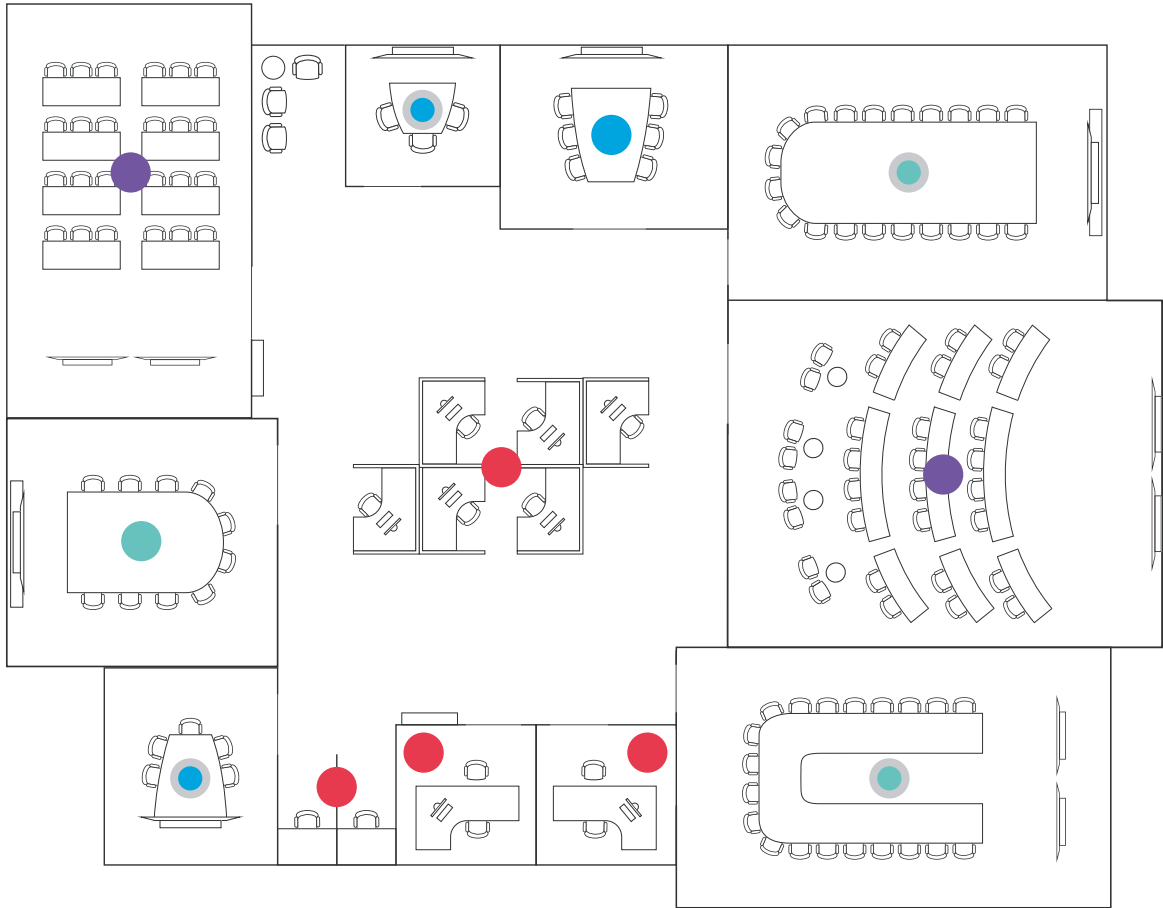

logitech®

GÖRÜNTÜLÜ İŞBİRLİĞİ ÇÖZÜMLERİ

İÇİNDEKİLER

GENEL BAKIŞ

3 Logitech Görüntülü İşbirliği Portföyü

EKİP İŞ BİRLİĞİ

- 4 Orta ve Büyük Boyutlu Toplantı Odaları
- 7 Çok Katılımcılı Toplantı Odaları
- 8 Çok Amaçlı Odalar
- 9 Oda Çözümleri¹

KİŞİSEL İŞ BİRLİĞİ

- 12 Masaüstü Çözümleri

GENEL BAKIŞ

LOGITECH GÖRÜNTÜLÜ İŞBİRLİĞİ PORTFÖYÜ

İŞ BİRLİĞİNİ GELİŞTİRİN

İyi bir toplantı, mükemmel sunumun ötesinde bir şeydir. Etkileşimde bulunduğunuz insanlarla bağlantı kurmakla ilgilidir.