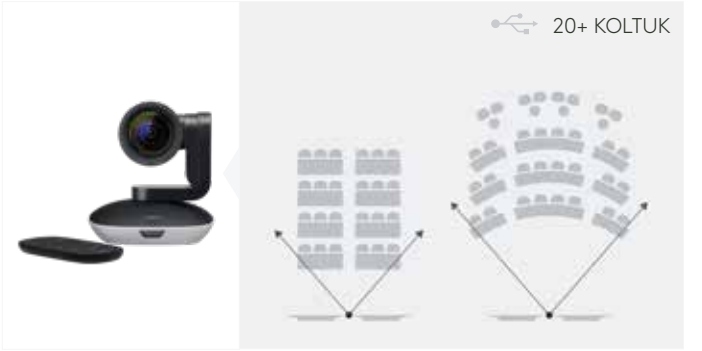

LOGITECH PTZ PRO 2 KAMERA

Gelişmiş kaydırma/eğme ve yakınlaştırma özellikli HD video kamera

Parça No: 960-001186

- HD 1080p30, 10x kayıpsız yakınlaştırma⁷
- 90° çapraz görüş alanı¹⁰
- Motorlu kaydırma, eğme ve yakınlaştırma
- Mevcut video konferans uygulamalarınızla çalışır⁵