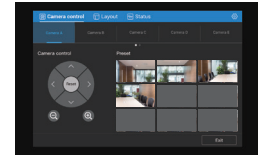

Camera Control

Premium Ses ve Görüntü Kalitesi

MVC500 ve MVC800 video konferans paketlerinde, HD ses kalitesi ile Yealink gürültü filtreleme teknolojisi ve geniş mikrofon kapsama alanı sayesinde kullanıcılara harika bir ses deneyimi sunar. MVC500 video konferans cihazında kablosuz mikrofon çözümü kablosuz bir iletişim deneyimi sağlar. MVC300 paketindeki CP900 hoparlör, birinci sınıf tam çift yönlü bir deneyim için geniş bant ses, HD ses ve altı mikrofon ışın şekillendirme özelliğine sahiptir. Kullanıcıların daha kolay duyulmasını ve toplantıya katılmasını sağlar. Çeşitli oda boyutları için, MVC serisi farklı UVC serisi kameralarla donatılmıştır. Küçük ve büyük toplantı odaları için MVC500 ve MVC800 paketinde UVC 80 ve UVC50 optik PTZ kamera geniş bir görüş alanı sunar ve ayarlanabilir PTZ özelliği canlı yüz yüze toplantılar yapılmasını sağlar. Küçük toplantı odaları için ideal olan MVC300, UVC30 kamerası PTZ kontrolünden bağımsız olarak kullanıcıların toplantıyla daha fazla ilgilenebileceği otomatik çerçeveyi destekler.