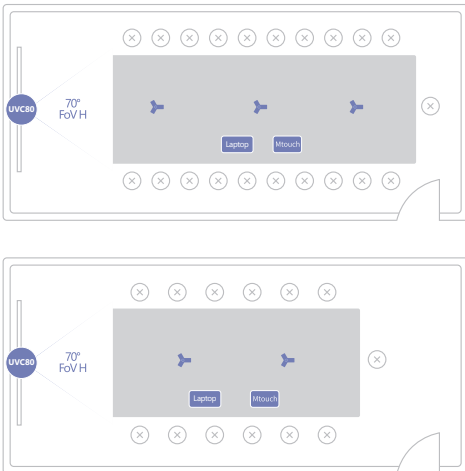

Kutu içeriği:

- Mini-PC
- MTouch console
- MShare HDMI ingest
- UVC80 12X optical camera
- 2~3 VCM34 array microphone and MSpeaker soundbar