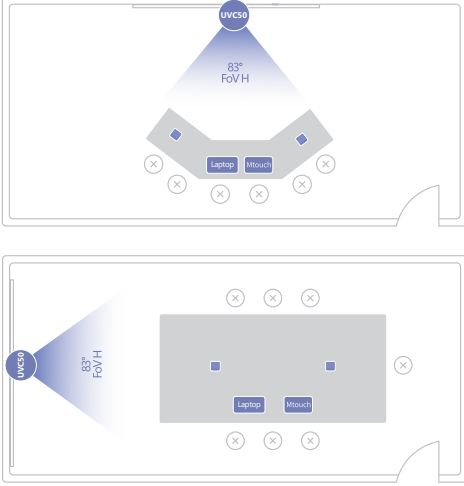

Supported by
Microsoft Teams and Skype for Business