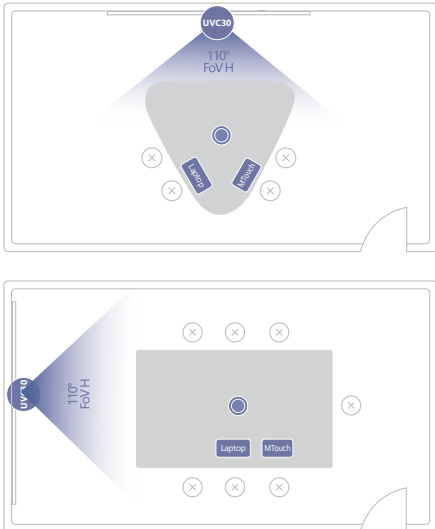

Yeastlink MVC500 Room System

Orta Boy Toplantı Odaları için

Genel özellikler:

Yeastlink MVC500 Oda Sistemi, entegre Microsoft Teams Rooms toplantı deneyimi sunar. Orta boy toplantı odaları için tasarlanan Yealink MVC500 Oda Sistemi, dokunmatik konsol, sunum paylaşım birimi, ses ve görüntü çevre birimleri ve mini PC içeren eksiksiz bir çözümdür.

Yeastlink CPW90 Kablosuz Mikrofon, her mikrofon ünitesinin 3 metrelik ses alma aralığına sahiptir. DECT teknolojisi ile birlikte, 50 metreye kadar iletişim mesafesi sağlanabilir.

Yeastlink UVC50 optik PTZ kamera, geniş açılı lensi sayesinde yüksek görüntü kalitesinde video konferans toplantı deneyimi sunuyor.

Kutu içeriği:

- Mini-PC
- UVC50 5X optical camera
- MTouch console
- 2 x CPW90 wireless microphones
- MShare HDMI ingest
- and MSpeaker soundbar

Yeastlink MVC300 Room System

Küçük Toplantı Odaları için

Genel özellikler:

Yeastlink MVC300 Oda Sistemi, entegre Microsoft Teams Rooms toplantı deneyimi sunar. Küçük toplantı odaları için tasarlanan Yealink MVC300 Oda Sistemi, dokunmatik konsol, sunum paylaşım birimi, ses ve görüntü çevre birimleri ve mini PC içeren eksiksiz bir çözümdür.

Hem mikrofonu hem de hoparlörü birleştiren Yealink hoparlör CP900, dahili 6 adet MEMS mikrofon ve Yealink Gürültü Koruma Teknolojisi ile HD ses ve üstün tam çift yönlü deneyim sunar.

Yüz tanımayla (Auto-focus) dayalı Yealink kamera UVC30 otomatik çerçevelemeyi destekler, bu nedenle kullanıcılar PTZ kontrolü gerek kalmaz. Ultra HD 4K çözünürlüğü ve ekstra 120° geniş görüş alanı yüz yüze görüşmeyi mümkün kılar.

Kutu içeriği:

- Mini-PC
- UVC30 Room USB Camera
- MTouch console
- CP900 Speakerphone
- MShare HDMI ingest
- Windows OS (License included)